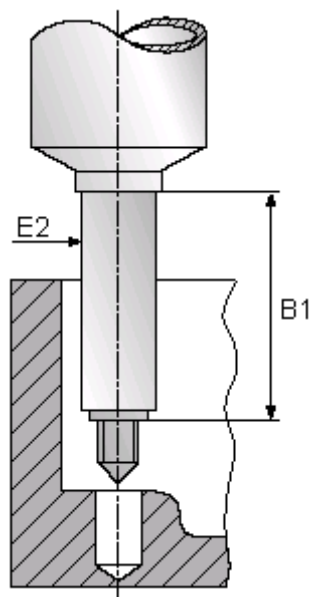

Varenummer: 12621000200000
Beskrivelse: Maskinværktøj 621 000 200.000
For M20

Mål

B1 = 60
E2 = 26
For gevind = M20